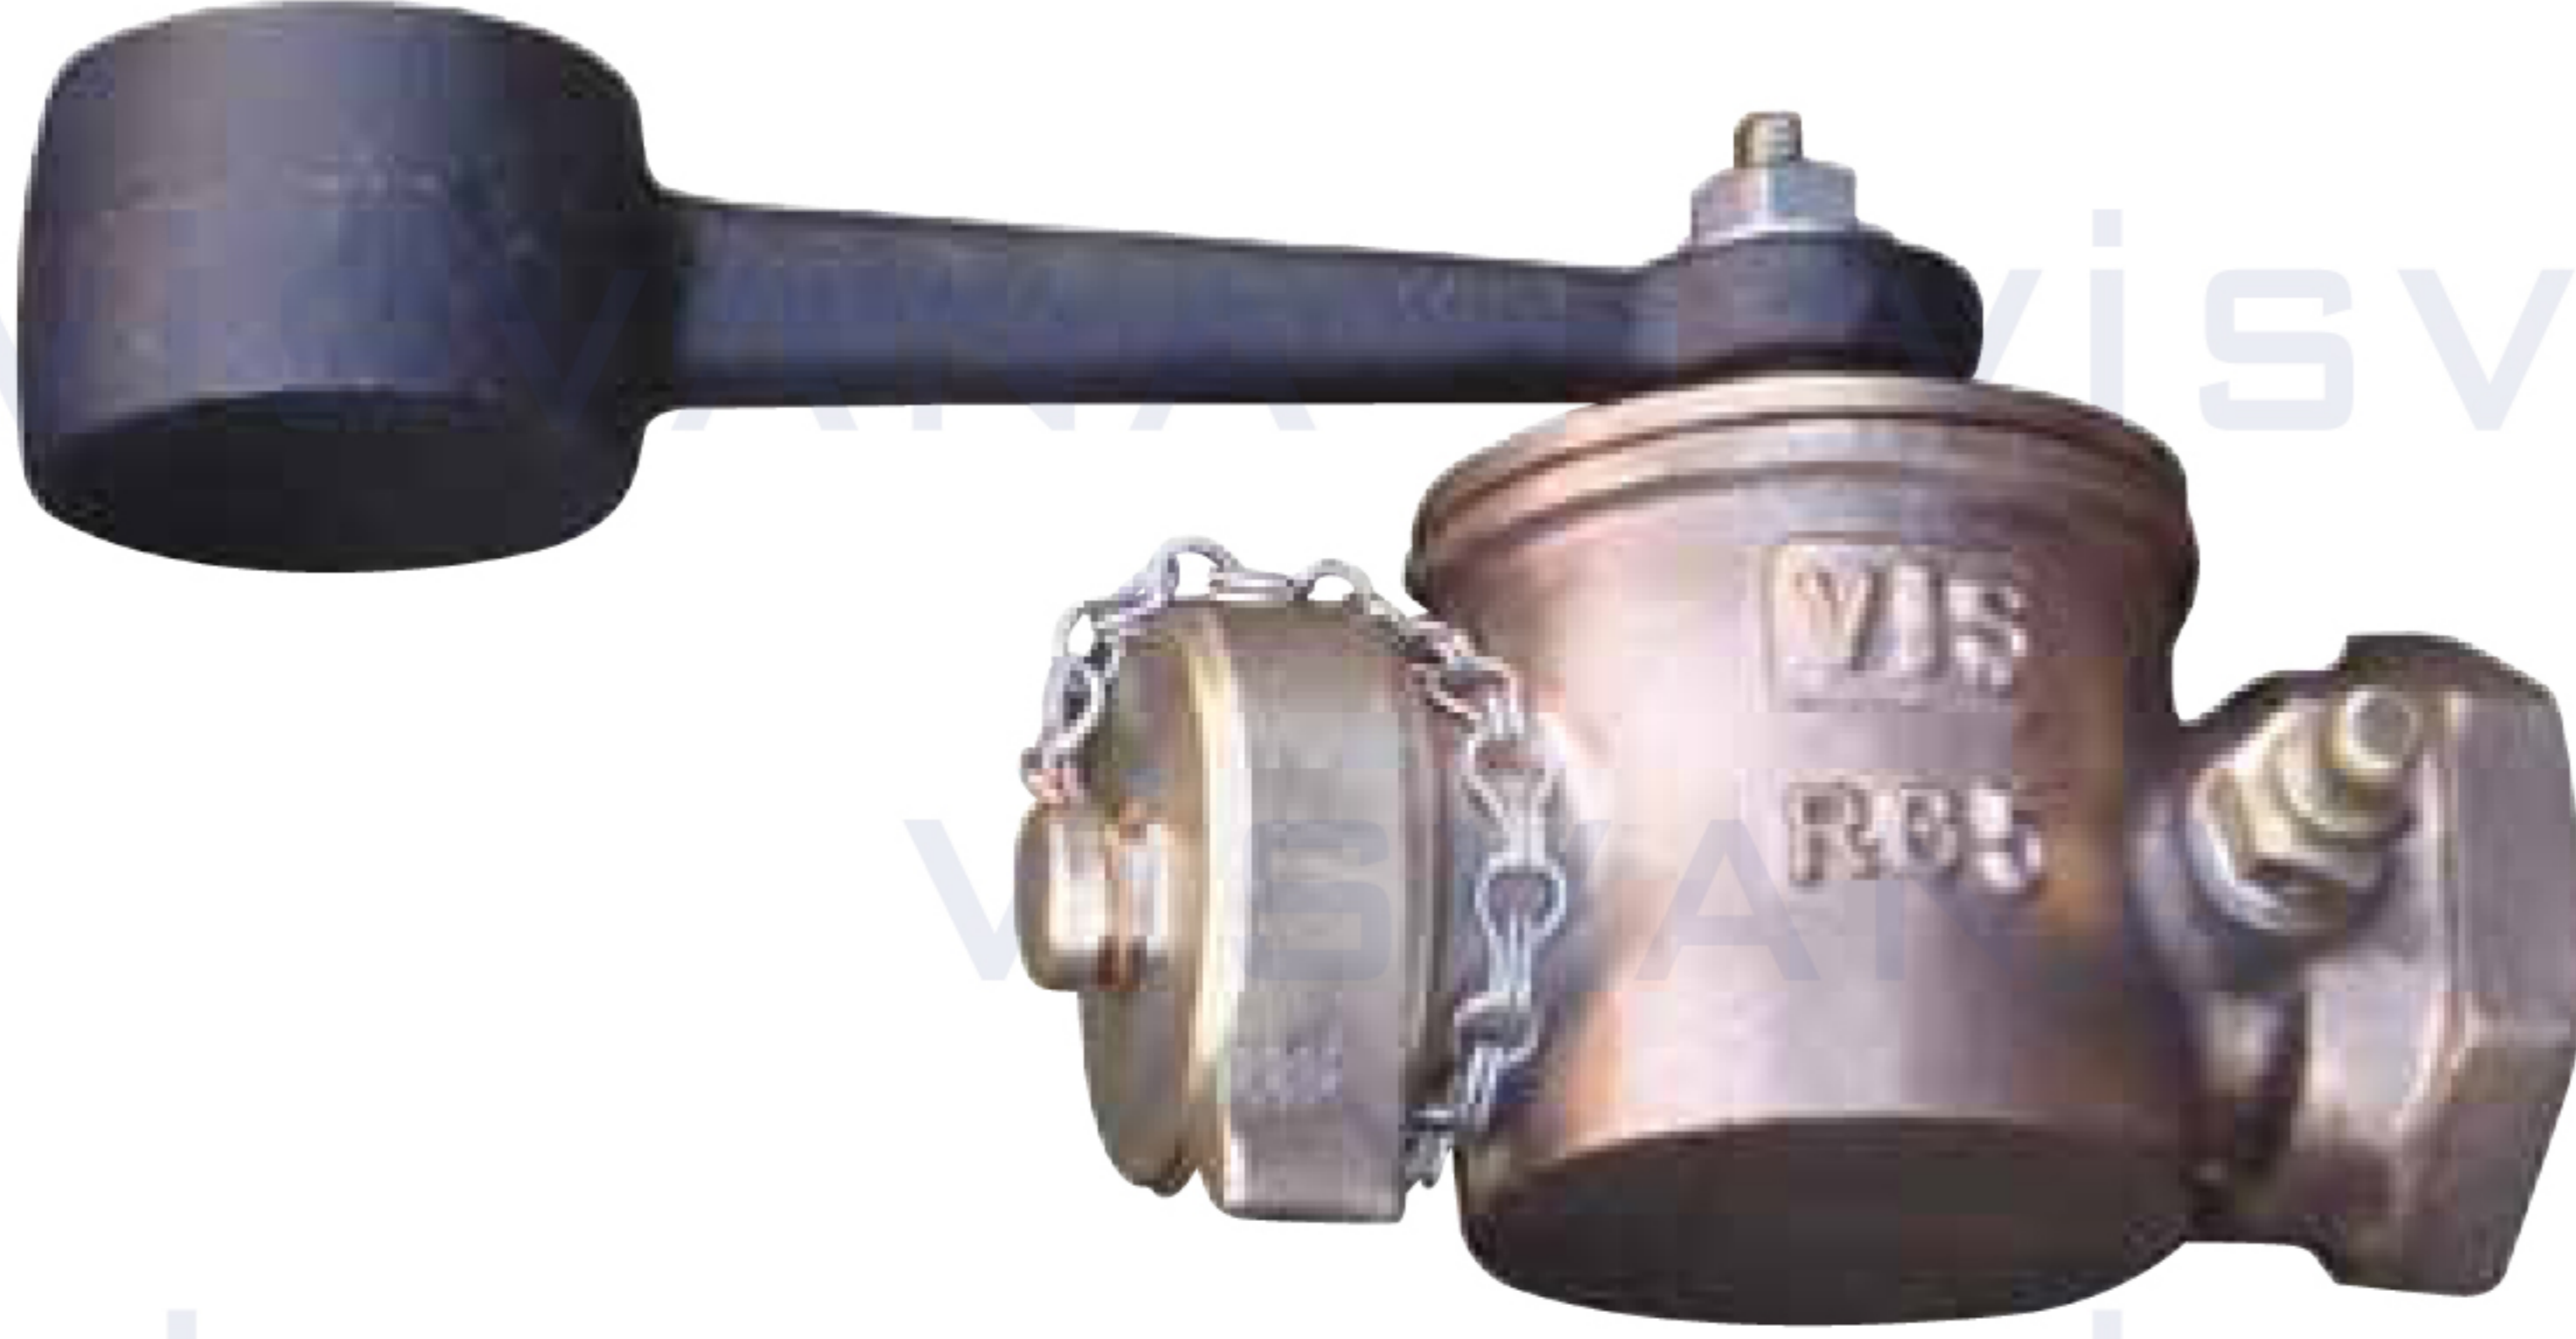

FULL BORE-THREADED

DÜZ GEÇİŞLİ-DİŞLİ

Pressure Rate / Basınç Aralığı: PN 2,5

DIN 86 120

Size Range / Ölçü Aralığı: DN32-DN65(1 1/4" - 2 1/2")

DIN 259 / ISO / R 228

NO	PART NAME	PARÇAADI	MATERIAL / MALZEME	Nominal Diameter / Anma Çapı					
				DN	32	40	50	65	
1	Body	Gövde	CC491K(Rg-5 Bronze)	L1	120	125	130		
2	Cock	Klape	CC491K(Rg-5 Bronze)	L2	135	140	145		
3	Bonnet	Kapak	CC491K(Rg-5 Bronze)	H	85				
4	O-Ring	O-Ring	NBR	Ød	1 1/4"	1 1/2"	2"	2 1/2"	
5	Gasket	Conta	NBR	AA	55		70	85	
6	Dust & Cap	Kep	CC491K(Rg-5 Bronze)	L	180				
7	Handlever	Kol	GG-25	N	95				
8	Nut	Somun	8,8	Weight / Ağırlık	kg	3,5	4	4,5	5
9	Test Valve	Test Valfi	CW453K(CuSn8)						