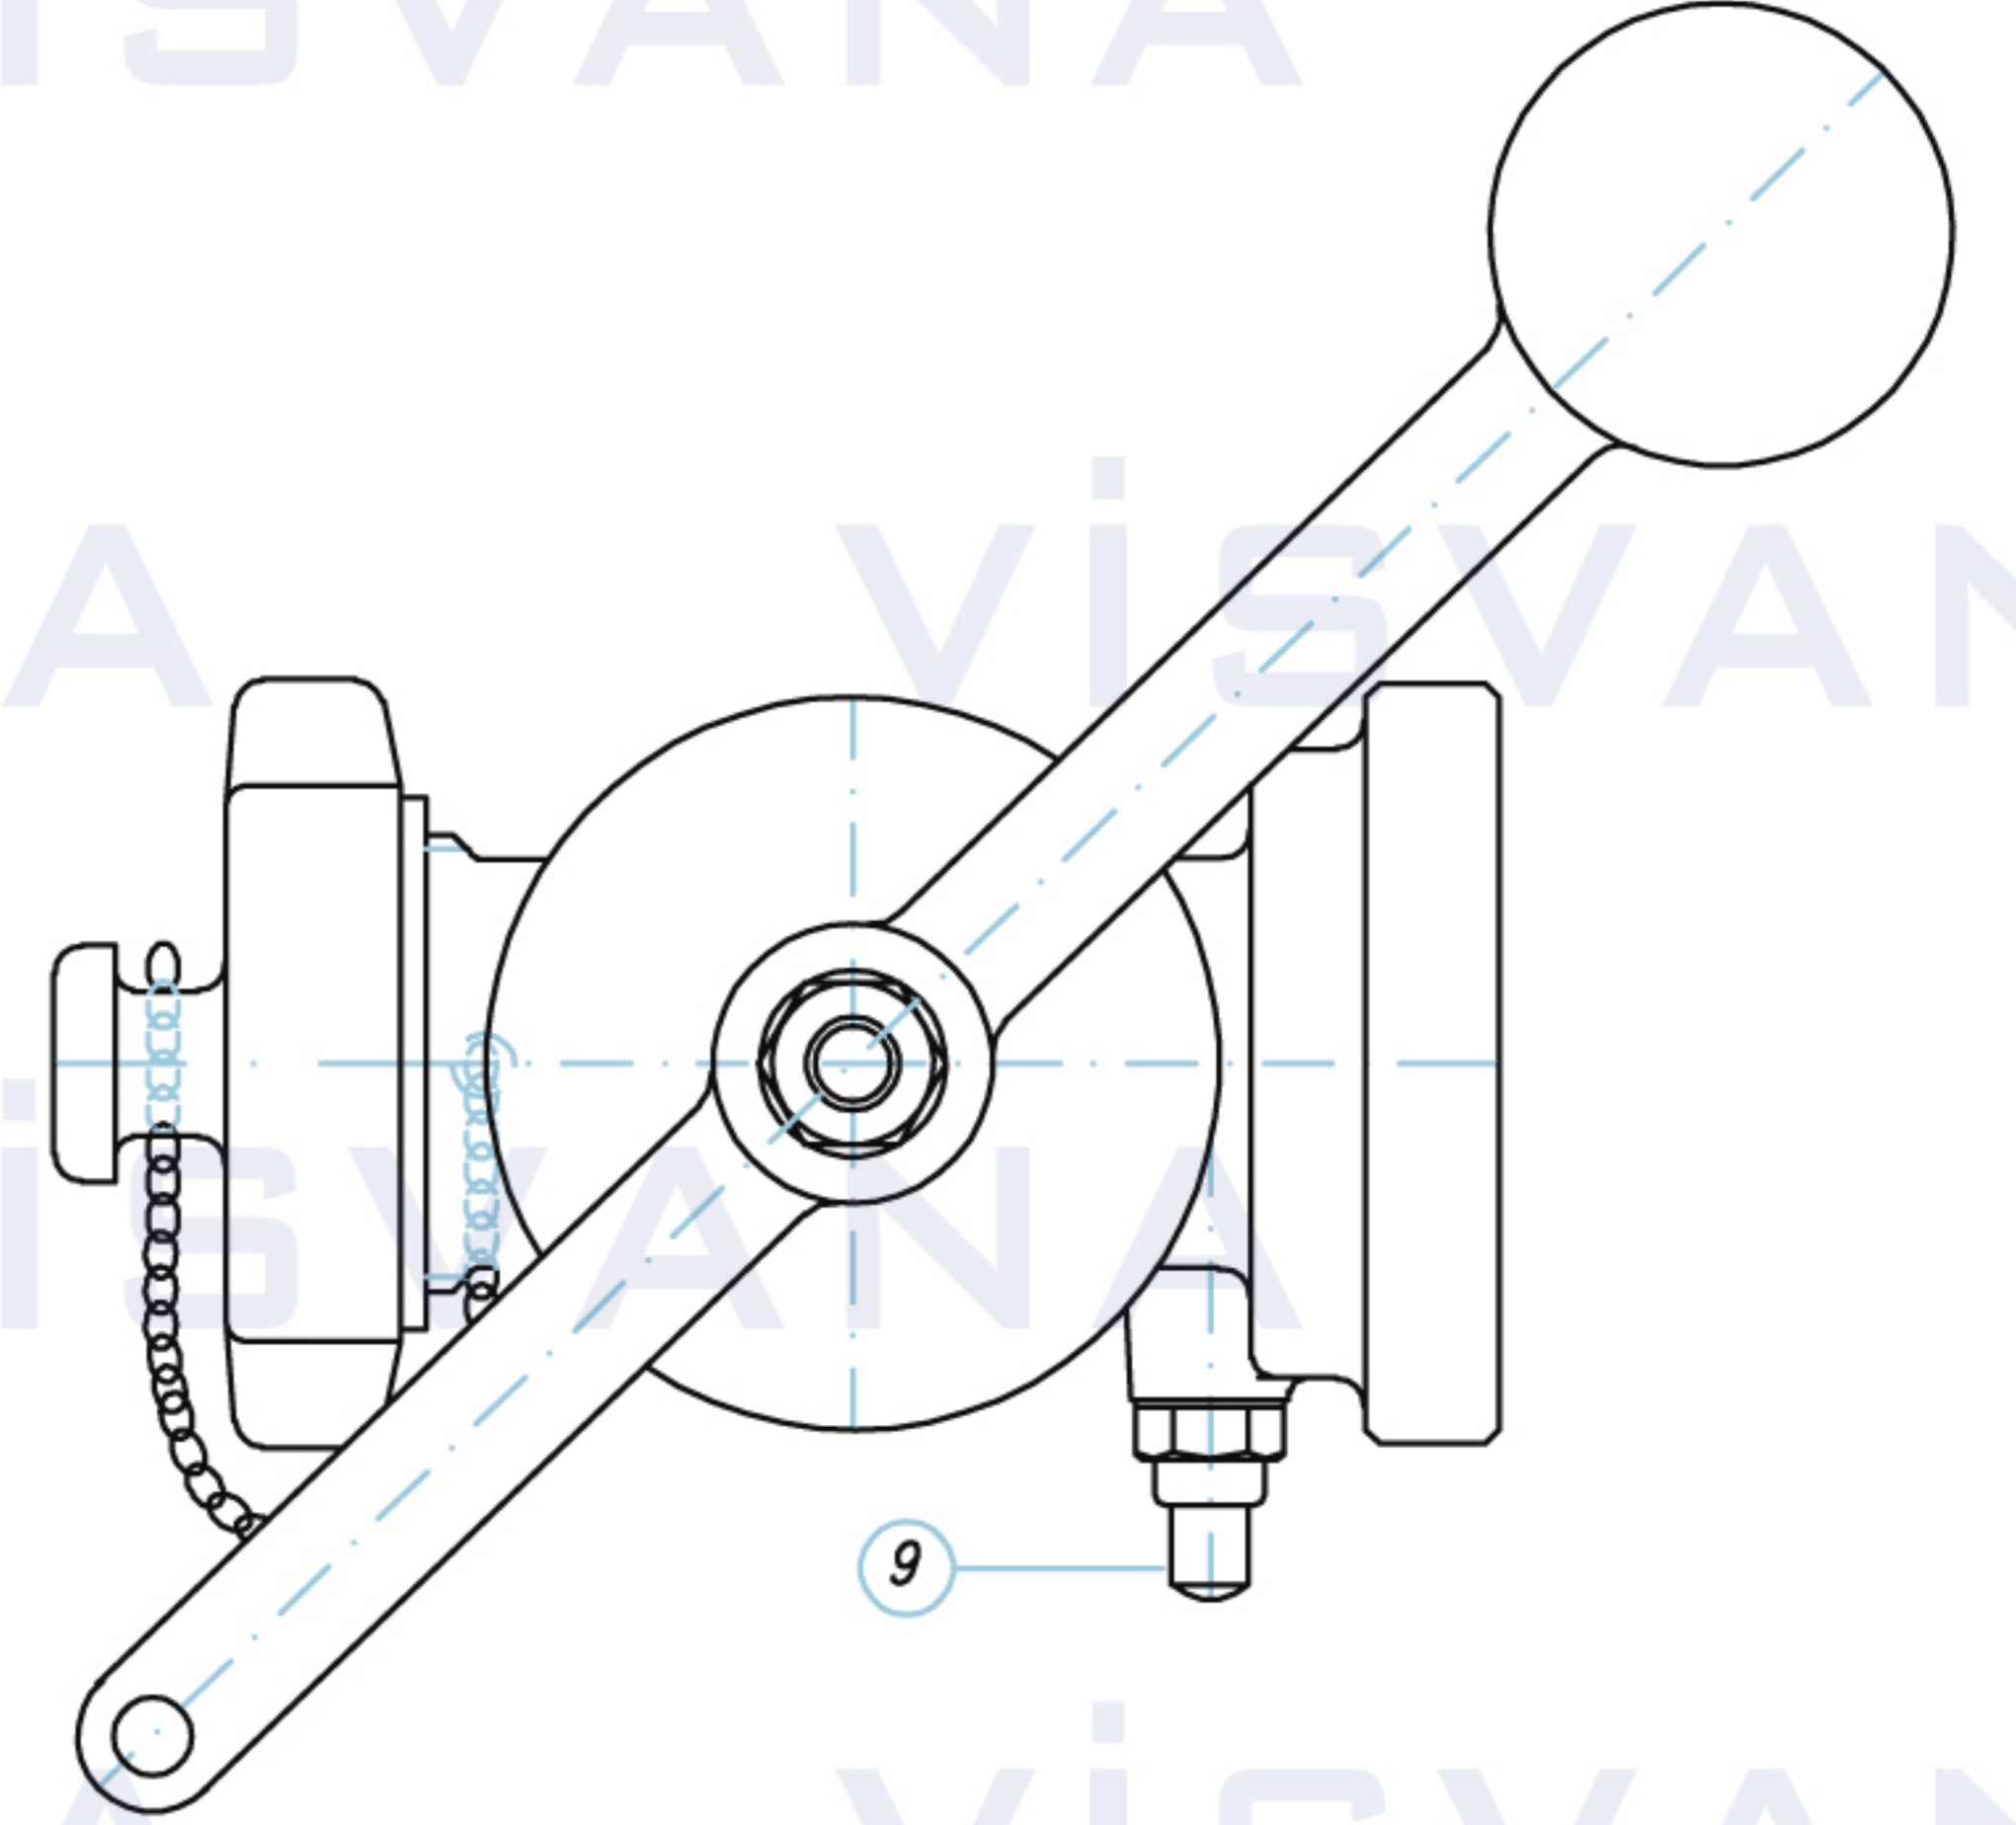

FULL BORE-THREADED

DÜZ GEÇİŞLİ-DİŞLİ

Pressure Rate / Basınç Aralığı: PN 2,5

DIN 86 120

Size Range / Ölçü Aralığı: DN32-DN65(1 1/4" - 2 1/2")

DIN 259 / ISO / R 228

NO	PART NAME	PARÇAADI	MATERIAL / MALZEME	Nominal Diameter / Anma Çapı					
				DN	32	40	50	65	
1	Body	Gövde	CC491K(Rg-5 Bronze)	L1	120	125	130		
2	Cock	Klape	CC491K(Rg-5 Bronze)	L2	135	140	145		
3	Bonnet	Kapak	CC491K(Rg-5 Bronze)	H	85				
4	O-Ring	O-Ring	NBR	Ød	1 1/4"	1 1/2"	2"	2 1/2"	
5	Gasket	Conta	NBR	AA	55		70	85	
6	Dust & Cap	Kep	CC491K(Rg-5 Bronze)	L	180				
7	Handlever	Kol	GG-25	N	95				
8	Nut	Somun	8,8	Weight / Ağırlık	kg	3,5	4	4,5	5
9	Test Valve	Test Valfi	CW453K(CuSn8)						