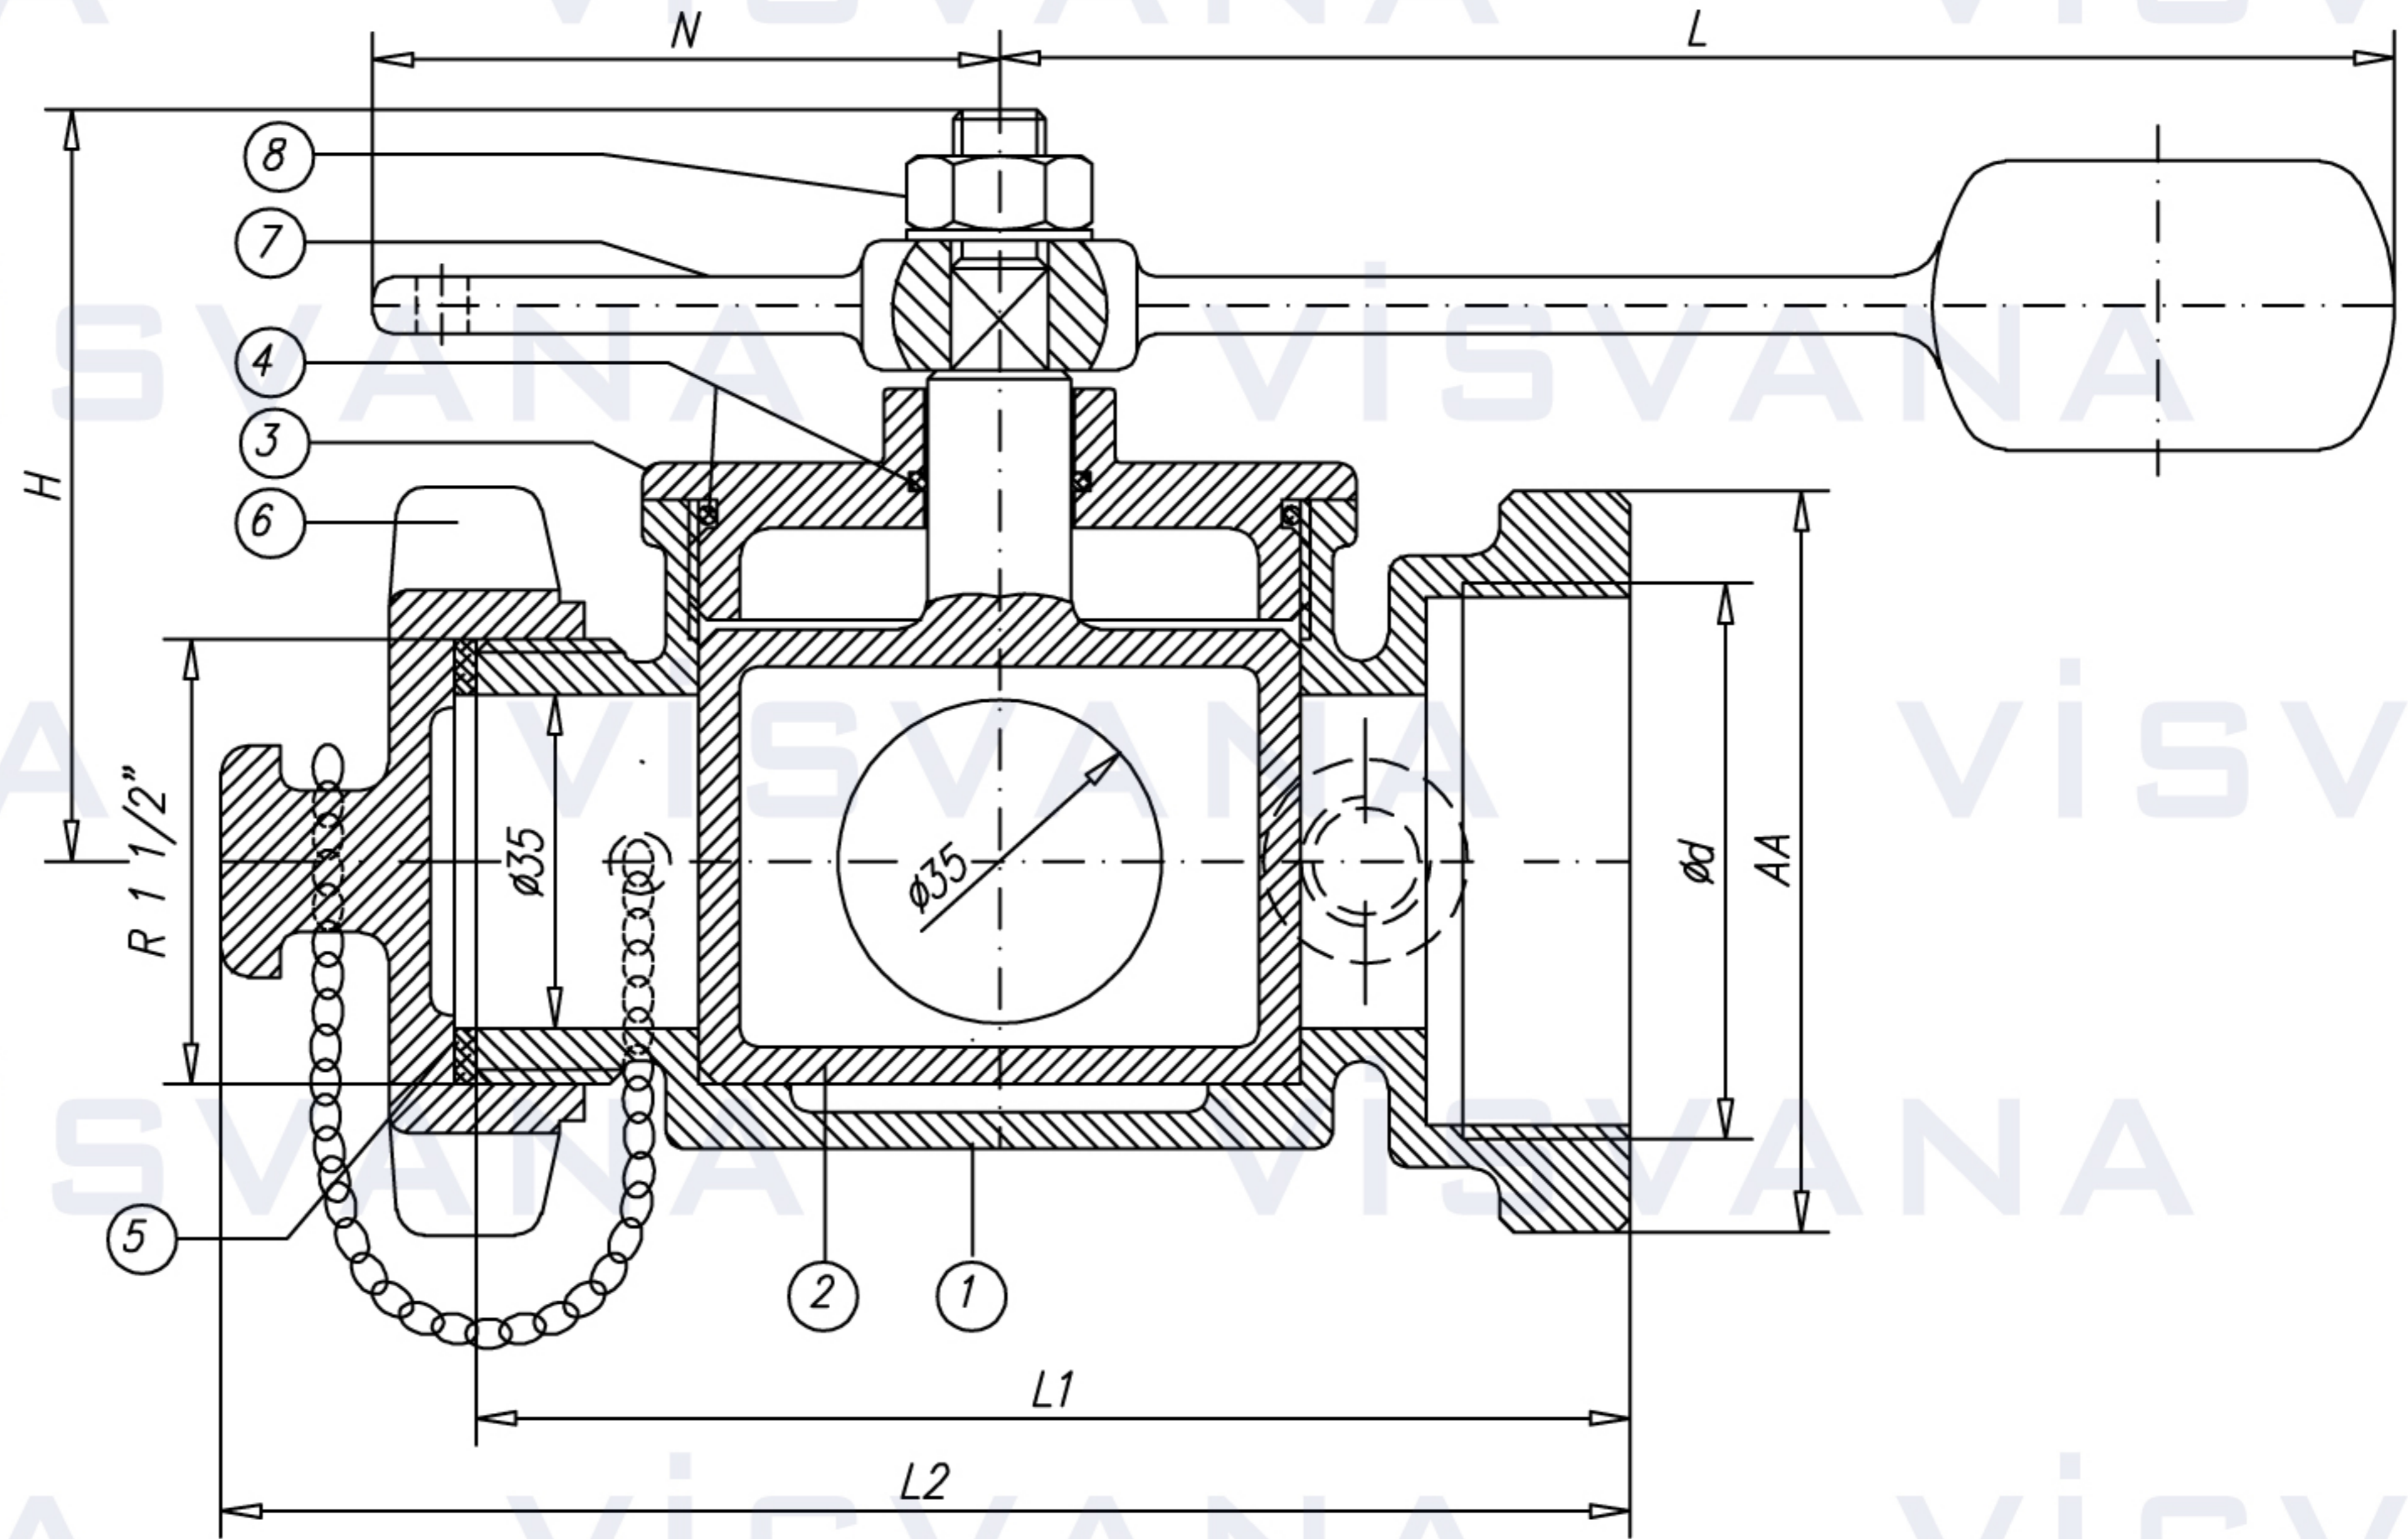

FULL BORE-THREADED

DÜZ GEÇİŞLİ-DİŞLİ

Pressure Rate / Basınç Aralığı: PN 2,5

DIN 86 120

Size Range / Ölçü Aralığı: DN32-DN65(1 1/4" - 2 1/2")

DIN 259 / ISO / R 228

NO	PART NAME	PARÇAADI	MATERIAL / MALZEME	Nominal Diameter / Anma Çapı					
				DN	32	40	50	65	
1	Body	Gövde	CC491K(Rg-5 Bronze)	L1	120	125	130		
2	Cock	Klape	CC491K(Rg-5 Bronze)	L2	135	140	145		
3	Bonnet	Kapak	CC491K(Rg-5 Bronze)	H	85				
4	O-Ring	O-Ring	NBR	Ød	1 1/4"	1 1/2"	2"	2 1/2"	
5	Gasket	Conta	NBR	AA	55		70	85	
6	Dust & Cap	Kep	CC491K(Rg-5 Bronze)	L	180				
7	Handlever	Kol	GG-25	N	95				
8	Nut	Somun	8,8	Weight / Ağırlık	kg	3,5	4	4,5	5
9	Test Valve	Test Valfi	CW453K(CuSn8)						