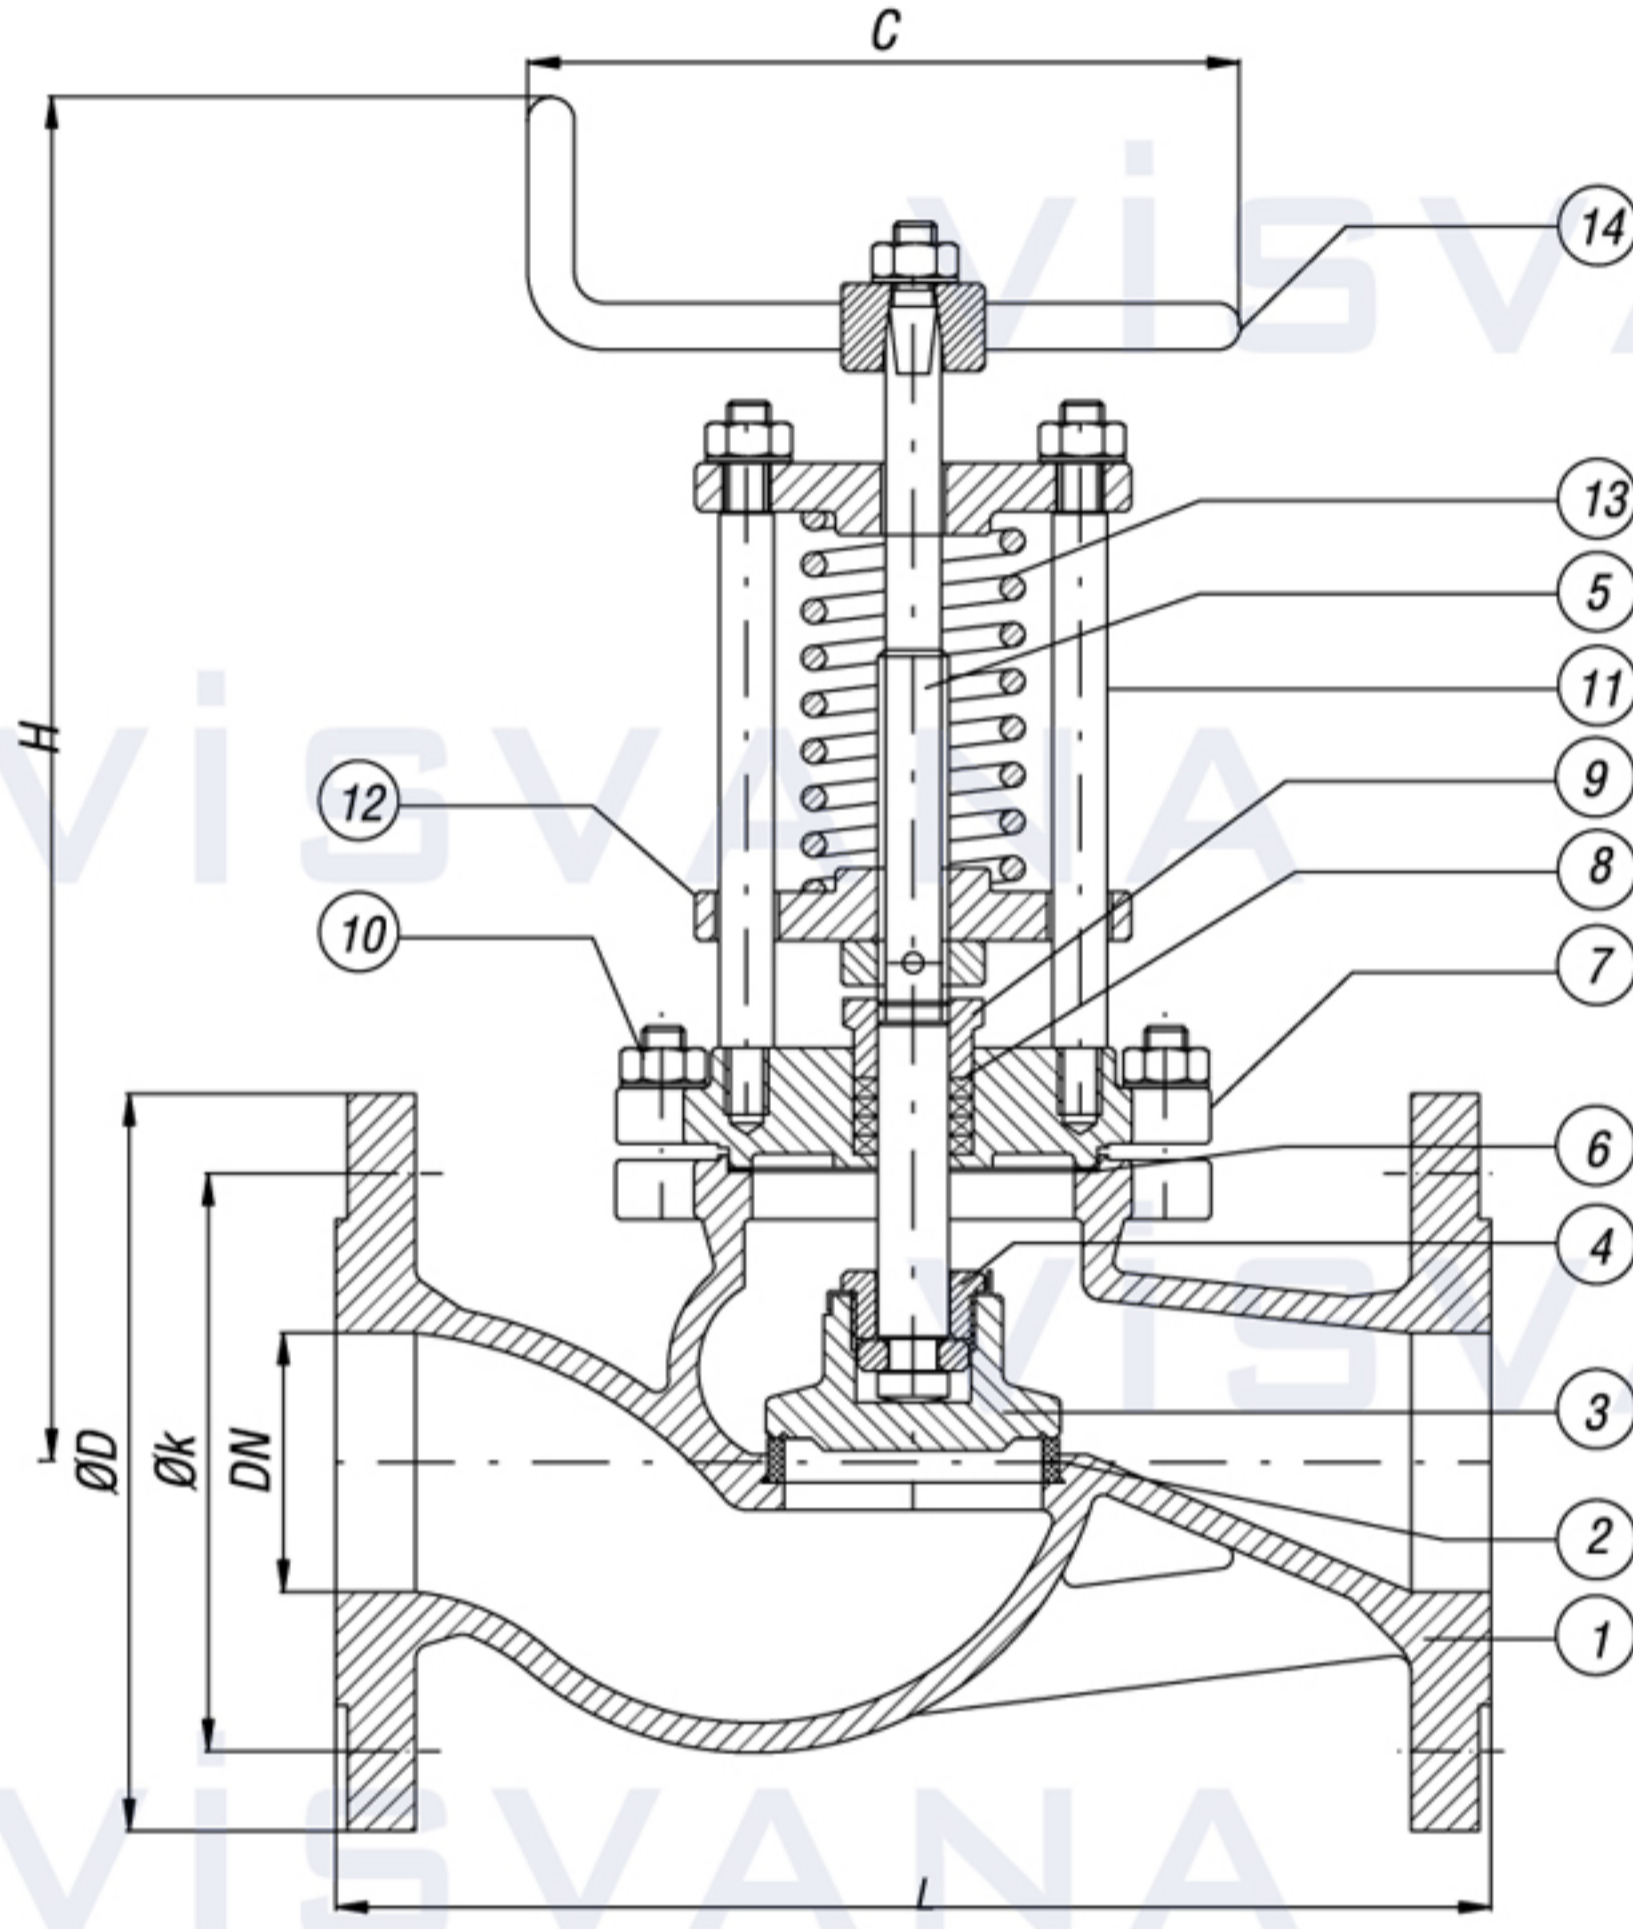

DISCHARGE (OVERBOARD) VALVE
STRAIGHT FORM VDDV-16
ANGLE FORM VADV-16

VDDV-16
VADV-16

DIŞ ŞARJ VANASI
DÜZ TİP VDDV-16
AÇILI TİP VADV-16

Pressure Rate / Basınç Aralığı: PN16
Size Range / Ölçü Aralığı: DN15-DN300
Flange Ends / Flanş: DIN 2533
Dimensions / Flanş: DIN 3356/2-F1(Straight/Düz)
DIN 3356/2-F32(Angle/Açılı)

| NO | PART NAME | PARÇA ADI | MATERIAL / MALZEME | NO | PART NAME | PARÇA ADI | MATERIAL / MALZEME |
|----|-----------|-----------|--------------------------|----|-----------|---------------|--------------------------|
| 1 | Body | Gövde | GG 25 / GGG 40 / GS-C 25 | 8 | Packing | Salmastra | Graphite |
| 2 | Seat Ring | Burc | 1,4301 / Bronze | 9 | Gland | Salm. Baskısı | GG 25 / GGG 40 / GS-C 25 |
| 3 | Disc | Klape | 1,4301 / Bronze | 10 | Stud, Nut | Saplama Somun | 5,6,8 |
| 4 | Disc Nut | Baskı | Ms 58 | 11 | Pilar | Destek | Automat Steel |
| 5 | Spindle | Mil | 1,4021 / Cu Sn8 | 12 | Bridge | Köprü | GG 25 |
| 6 | Gasket | Conta | Klingerite / Asberit | 13 | Spring | Yay | AISI 301 |
| 7 | Bonnet | Kapak | GG 25 / GGG 40 / GS-C 25 | 14 | Handwheel | El Çarkı | GG 25 |