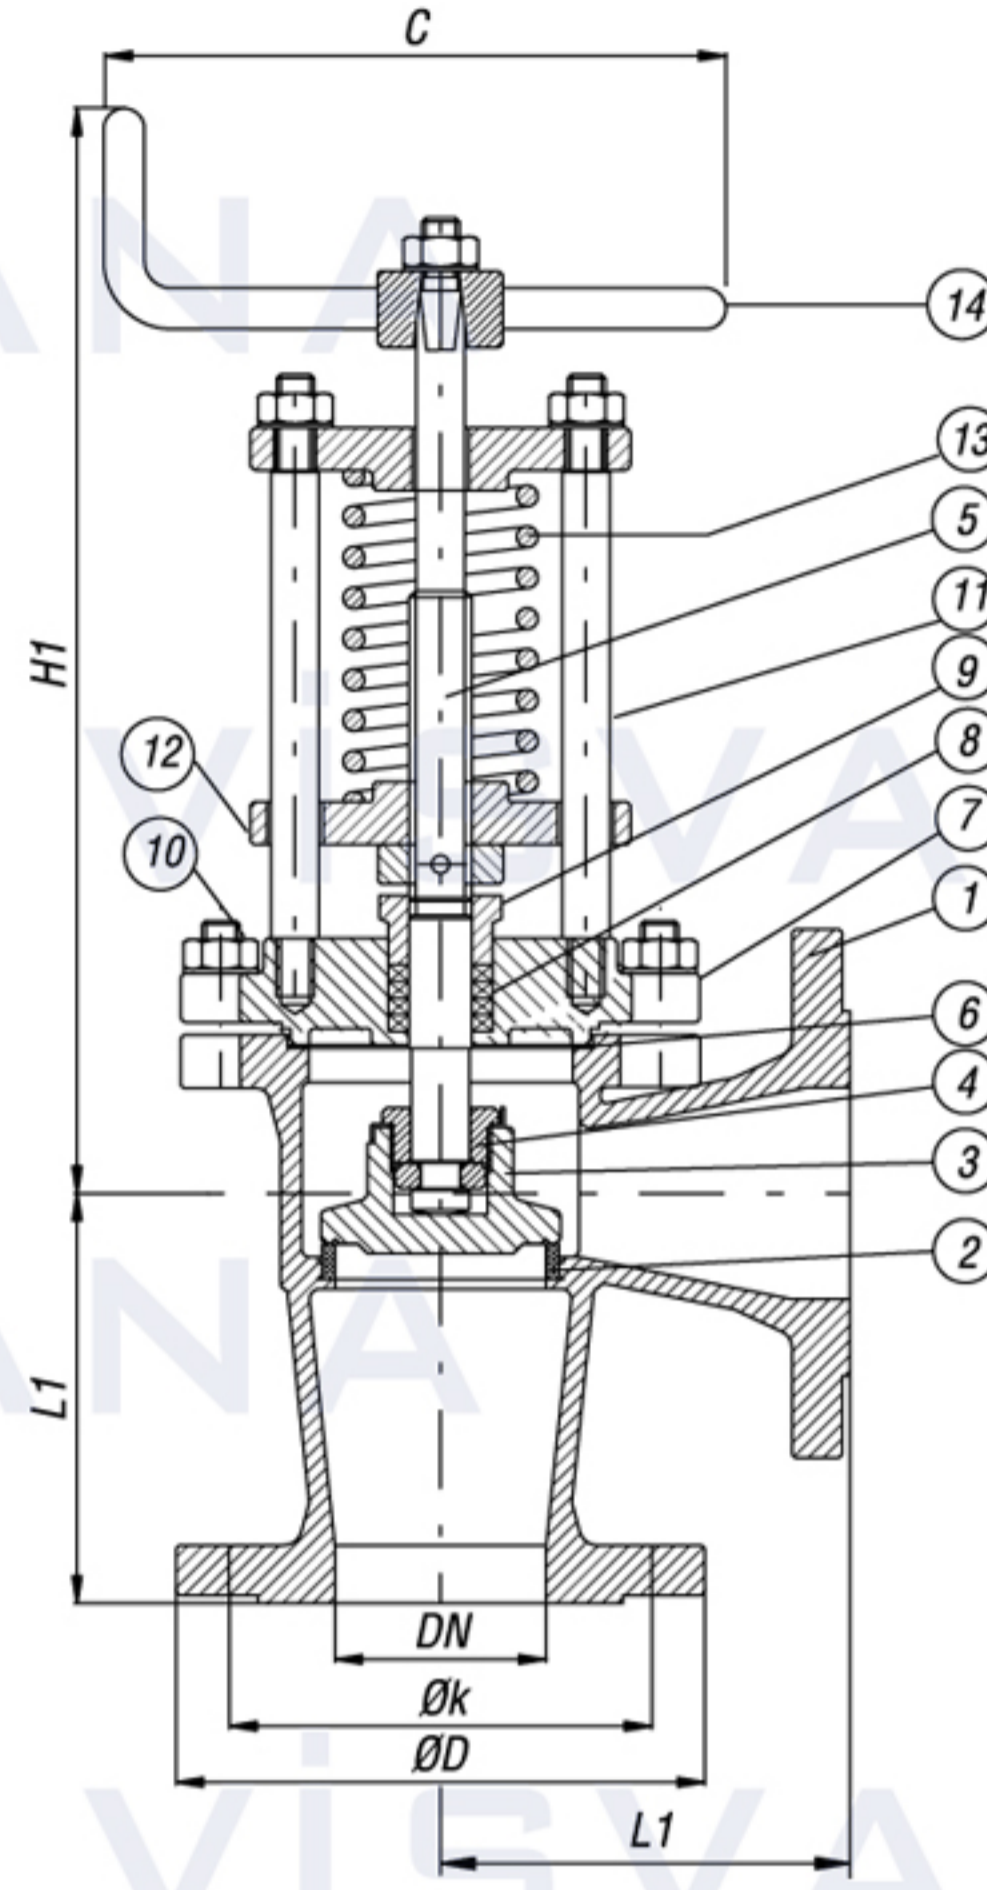

DISCHARGE (OVERBOARD) VALVE
STRAIGHT FORM VDDV-16
ANGLE FORM VADV-16

VDDV-16
VADV-16

DIŞ ŞARJ VANASI
DÜZ TİP VDDV-16
AÇILI TİP VADV-16

Pressure Rate / Basınç Aralığı: PN16
Size Range / Ölçü Aralığı: DN15-DN300
Flange Ends / Flanş: DIN 2533
Dimensions / Flanş: DIN 3356/2-F1(Straight/Düz)
DIN 3356/2-F32(Angle/Açılı)

| NO | PART NAME | PARÇA ADI | MATERIAL / MALZEME | NO | PART NAME | PARÇA ADI | MATERIAL / MALZEME |
|----|-----------|-----------|--------------------------|----|-----------|---------------|--------------------------|
| 1 | Body | Gövde | GG 25 / GGG 40 / GS-C 25 | 8 | Packing | Salmastra | Graphite |
| 2 | Seat Ring | Burc | 1,4301 / Bronze | 9 | Gland | Salm. Baskısı | GG 25 / GGG 40 / GS-C 25 |
| 3 | Disc | Klape | 1,4301 / Bronze | 10 | Stud, Nut | Saplama Somun | 5,6,8 |
| 4 | Disc Nut | Baskı | Ms 58 | 11 | Pilar | Destek | Automat Steel |
| 5 | Spindle | Mil | 1,4021 / Cu Sn8 | 12 | Bridge | Köprü | GG 25 |
| 6 | Gasket | Conta | Klingerite / Asberit | 13 | Spring | Yay | AISI 301 |
| 7 | Bonnet | Kapak | GG 25 / GGG 40 / GS-C 25 | 14 | Handwheel | El Çarkı | GG 25 |